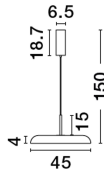

9005661_7

9005661_8

Dieses Produkt gibt es in folgenden Ausführungen:

Best.-Nr.	Leuchtmittel	Detailinfos
28-9005661	LINUS LED 40 Watt Lichtfarbe: 2700-4000K,	CHAMPAGNE GOLD, ALUMINIUM & ACRYLIC, Maße: Ø=45cm H:150cm IP20,

Herkunftsland EU - Irrtümer vorbehalten - Abmessungen können sich ändern.

ELUX Lichtsysteme GmbH
A-1230 Wien
Deutschstraße 4

Tel. 01/6154690, Fax 01/6154690-80
office@elux-licht.at

www.elux-licht.at