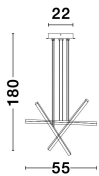

LIOR

/DEKORATIV/Hängeleuchten/Hängeleuchten

Produktdatenblatt

- Leuchtmittel: LED 41 Watt
- IP:20
- Lichtfarbe:3000k 4183lm
- Material: ALUMINIUM & ACRYLIC
- Farbe: SANDY BLACK
- Maße: L=55cm W:55cm H:180cm
- BULB: INCLUDED

9010033_2

9010033_3

9010033_4

9010033_5

9010033_6

5 212017 424907

9010033_7

9010033_8

Dieses Produkt gibt es in folgenden Ausführungen:

Best.-Nr.	Leuchtmittel	Detailinfos
28-9010033	LIOR LED 41 Watt Lichtfarbe: 3000K,	SANDY BLACK, ALUMINIUM & ACRYLIC, Maße: L=55cm W:55cm H:180cm IP20,

Herkunftsland EU - Irrtümer vorbehalten - Abmessungen können sich ändern.