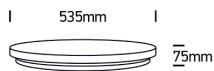

LIRET LED

/INTERIOR/Anbau- und Hängeleuchten/Wandleuchten

Produktdatenblatt

- Gehäuse aus Metall
- Abdeckung aus Acryl PMMA
- Inkl. Treiber
- SMD 2835
- Ra>80
- Lichtfarben: warm white 3000K, cool white 4000K
- Farbe: weiß

Dieses Produkt gibt es in folgenden Ausführungen:

Best.-Nr.	Leuchtmittel	Detailinfos
54-62026D/W/C	Deckenl. LIRET LED 50W 230V 4000K 3750Nlm weiß Ø=535mm LED 50W 230V Lichtfarbe: 4000K, 3750 Nlm CRI: Ra>80,	weiß, Acryl (PMMA), Maße: Ø= 535mm x H= 75mm IP20, 2 Jahre, inkl. Treiber
54-62026D/W/W	Deckenl. LIRET LED 50W 230V 3000K 3750Nlm weiß Ø=535mm LED 50W 230V Lichtfarbe: 3000K, 3750 Nlm CRI: Ra>80,	weiß, Acryl (PMMA), Maße: Ø= 535mm x H= 75mm IP20, 2 Jahre, inkl. Treiber