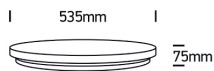

LIRET LED

/INTERIOR/Anbau- und Hängeleuchten/Deckenleuchten
Produktdatenblatt

- Gehäuse aus Metall
- Abdeckung aus Acryl PMMA
- Inkl. Treiber
- SMD 2835
- Ra>80
- Lichtfarben: warm white 3000K, cool white 4000K
- Farbe: weiß

Dieses Produkt gibt es in folgenden Ausführungen:

Best.-Nr.	Leuchtmittel	Detailinfos
54-62026D/W/C	Deckenl. LIRET LED 50W 230V 4000K 3750Nlm weiß Ø=535mm LED 50W 230V Lichtfarbe: 4000K, 3750 Nlm CRI: Ra>80,	weiß, Acryl (PMMA), Maße: Ø= 535mm x H= 75mm IP20, 2 Jahre, inkl. Treiber
54-62026D/W/W	Deckenl. LIRET LED 50W 230V 3000K 3750Nlm weiß Ø=535mm LED 50W 230V Lichtfarbe: 3000K, 3750 Nlm CRI: Ra>80,	weiß, Acryl (PMMA), Maße: Ø= 535mm x H= 75mm IP20, 2 Jahre, inkl. Treiber