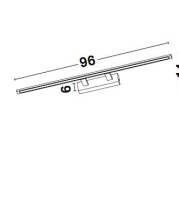

# LIVIA

/DEKORATIV/Badezimmerleuchten/Badezimmerleuchten

Produktdatenblatt

- Leuchtmittel: LED 30 Watt
- IP:44
- Lichtfarbe:3000k 2422lm
- Material: ALUMINIUM & ACRYLIC
- Farbe: BLACK
- Maße: L=96cm W:14cm H:6cm
- BULB: INCLUDED

9053302\_2

9053302\_3

9053302\_4

9053302\_5

**LIVIA - 9053302**

Sandy Black Aluminum  
& Acrylic  
LED 30 Watt 230 Volt  
2422Lm 3000K IP44  
L: 96 W: 14 H: 6 cm

9053302\_6

9053302\_8

Dieses Produkt gibt es in folgenden Ausführungen:

Best.-Nr.	Leuchtmittel	Detailinfos
28-9053302	LIVIA LED 30 Watt Lichtfarbe: 3000K,	BLACK, ALUMINIUM & ACRYLIC, Maße: L=96cm W:14cm H:6cm IP44,

Herkunftsland EU - Irrtümer vorbehalten - Abmessungen können sich ändern.