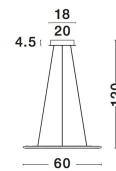

LIVORNO

/DEKORATIV/Hängeleuchten/Hängeleuchten

Produktdatenblatt

- Leuchtmittel: LED 53 Watt
- IP:20
- Lichtfarbe:3000k 5071lm
- Material: ALUMINIUM & ACRYLIC
- Farbe: CHROME
- Maße: Ø=60cm H:120cm
- BULB: INCLUDED

8107401_2

8107401_3

8107401_4

8107401_5

LIVORNO - 8107401

Chrome Aluminium & Acrylic
LED 55 Watt 230 Volt
3900Lm 3000K IP20
D: 60 H: 120 cm

8107401_6

5 212017 411204

8107401_8

Dieses Produkt gibt es in folgenden Ausführungen:

Best.-Nr.	Leuchtmittel	Detailinfos
28-8107401	LIVORNO LED 53 Watt Lichtfarbe: 3000K,	CHROME, ALUMINIUM & ACRYLIC, Maße: Ø=60cm H:120cm IP20,

Herkunftsland EU - Irrtümer vorbehalten - Abmessungen können sich ändern.