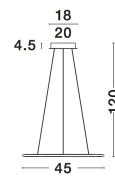

# LIVORNO

/DEKORATIV/Hängeleuchten/Hängeleuchten

Produktdatenblatt

- Leuchtmittel: LED 29 Watt
- IP:20
- Lichtfarbe:3000k 2010lm
- Material: ALUMINIUM & ACRYLIC
- Farbe: CHROME
- Maße: Ø=45cm H:120cm
- BULB: INCLUDED

8107402\_2

8107402\_3

8107402\_4

8107402\_5

**LIVORNO - 8107402**

Chrome Aluminium & Acrylic  
LED 29 Watt 230 Volt  
2010Lm 3000K IP20  
D: 45 H: 120 cm

8107402\_6

5 212017 411211

8107402\_8

Dieses Produkt gibt es in folgenden Ausführungen:

Best.-Nr.	Leuchtmittel	Detailinfos
28-8107402	LIVORNO LED 29 Watt Lichtfarbe: 3000K,	CHROME, ALUMINIUM & ACRYLIC, Maße: Ø=45cm H:120cm IP20,

Herkunftsland EU - Irrtümer vorbehalten - Abmessungen können sich ändern.