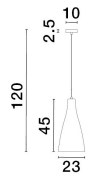

# LIVTAR

/DEKORATIV/Hängeleuchten/Hängeleuchten

Produktdatenblatt

- Leuchtmittel: LED E27 DEPEND ON LAMP
- IP:20
- Lichtfarbe:DEPEND ON LAMPk DEPEND ON LAMPIm
- Material: METAL & GLASS
- Farbe: GOLD
- Maße: L=23cm W:45cm H:120cm
- BULB: EXCLUDED

9009230\_2

9009230\_3

9009230\_4

Dieses Produkt gibt es in folgenden Ausführungen:

Best.-Nr.	Leuchtmittel	Detailinfos
28-9009230	LIVTAR LED E27 DEPEND ON LAMP Lichtfarbe: DEPEND ON LAMP,	GOLD, METAL & GLASS, Maße: L=23cm W:45cm H:120cm IP20,