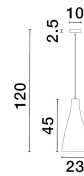

LIVTAR

/DEKORATIV/Hängeleuchten/Hängeleuchten

Produktdatenblatt

- Leuchtmittel: LED E27 DEPEND ON LAMP
- IP:20
- Lichtfarbe:DEPEND ON LAMPk DEPEND ON LAMPIm
- Material: ALUMINIUM & GLASS
- Farbe: CHROME
- Maße: L=23cm W:45cm H:120cm
- BULB: EXCLUDED

9009231_2

9009231_3

9009231_4

9009231_5

Dieses Produkt gibt es in folgenden Ausführungen:

Best.-Nr.	Leuchtmittel	Detailinfos
28-9009231	LIVTAR LED E27 DEPEND ON LAMP Lichtfarbe: DEPEND ON LAMP,	CHROME, ALUMINIUM & GLASS, Maße: L=23cm W:45cm H:120cm IP20,