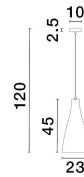

LIVTAR

/DEKORATIV/Hängeleuchten/Hängeleuchten

Produktdatenblatt

- Leuchtmittel: LED E27 DEPEND ON LAMP
- IP:20
- Lichtfarbe:DEPEND ON LAMPk DEPEND ON LAMPIm
- Material: ALUMINIUM & GLASS
- Farbe: WHITE
- Maße: L=23cm W:45cm H:120cm
- BULB: EXCLUDED

9009232_2

9009232_3

9009232_4

9009232_5

Dieses Produkt gibt es in folgenden Ausführungen:

Best.-Nr.	Leuchtmittel	Detailinfos
28-9009232	LIVTAR LED E27 DEPEND ON LAMP Lichtfarbe: DEPEND ON LAMP,	WHITE, ALUMINIUM & GLASS, Maße: L=23cm W:45cm H:120cm IP20,