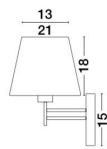

LOGAN

/DEKORATIV/Wandleuchten/Wandleuchten

Produktdatenblatt

- Leuchtmittel: LED E27 DEPEND ON LAMP
- IP:20
- Lichtfarbe:DEPEND ON LAMPk DEPEND ON LAMPIm
- Material: ALUMINIUM & FABRIC
- Farbe: WHITE
- Maße: L=21cm W:25,5cm H:32cm
- BULB: EXCLUDED

8126161_2

8126161_3

LOGAN - 8126161

White Aluminium
White Shade
Switch On/Off
E27 1x40 Watt IP20 230 Volt
L: 21 W: 25 H: 33 cm

8126161_6

Dieses Produkt gibt es in folgenden Ausführungen:

Best.-Nr.	Leuchtmittel	Detailinfos
28-8126161	LOGAN LED E27 DEPEND ON LAMP Lichtfarbe: DEPEND ON LAMP,	WHITE, ALUMINIUM & FABRIC, Maße: L=21cm W:25,5cm H:32cm IP20,