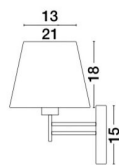

LOGAN

/DEKORATIV/Wandleuchten/Wandleuchten

Produktdatenblatt

- Leuchtmittel: LED E27 DEPEND ON LAMP
- IP:20
- Lichtfarbe:DEPEND ON LAMPk DEPEND ON LAMPIm
- Material: ALUMINIUM & FABRIC
- Farbe: CHROME WHITE
- Maße: L=21cm W:25,5cm H:32cm
- BULB: EXCLUDED

8126162_2

8126162_3

LOGAN - 8126162

Chrome Aluminium
White Shade
Switch On/Off
E27 1x40 Watt IP20 230 Volt
L: 21 W: 25 H: 33 cm

5 212017 411020

8126162_4

8126162_6

Dieses Produkt gibt es in folgenden Ausführungen:

Best.-Nr.	Leuchtmittel	Detailinfos
28-8126162	LOGAN LED E27 DEPEND ON LAMP Lichtfarbe: DEPEND ON LAMP,	CHROME WHITE, ALUMINIUM & FABRIC, Maße: L=21cm W:25,5cm H:32cm IP20,

Herkunftsland EU - Irrtümer vorbehalten - Abmessungen können sich ändern.