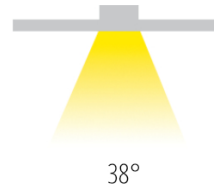

LOKO 5/10 LED

/INTERIOR/Einbaustrahler/Downlights/Einbaustrahler

Produktdatenblatt

- Gehäuse aus Aluminium
- DARKLIGHT
- schwenkbar
- inkl. Treiber 700mA
- SMD 3535
- Ra>90
- Lichtfarbe: warm white 3000K
- Farben: weiß, schwarz
- DA= 150x43mm, ET= 70mm (LOKO 5)
- DA= 280x43mm, ET= 70mm (LOKO 10)

Dieses Produkt gibt es in folgenden Ausführungen:

Best.-Nr.	Leuchtmittel	Detailinfos
54-51012H/B/W	Einbaustr. LOKO 5 LED 12W/230V 3000K 840Nlm schwarz LED 12W 230V Lichtfarbe: 3000K, 840 Nlm CRI: Ra>90,	schwarz, schwenkbar Abstrahlwinkel: 38°, Maße: L/B=158x50mm, DA=150x43mm, ET=70mm IP20, 5 Jahre, inkl. Treiber 700mA
54-51012H/W/W	Einbaustr. LOKO 5 LED 12W/230V 3000K 840Nlm weiß LED 12W 230V Lichtfarbe: 3000K, 840 Nlm CRI: Ra>90,	weiß, schwenkbar Abstrahlwinkel: 38°, Maße: L/B=158x50mm, DA=150x43mm, ET=70mm IP20, 5 Jahre, inkl. Treiber 700mA

Herkunftsland EU - Irrtümer vorbehalten - Abmessungen können sich ändern.

LOKO 5/10 LED

/INTERIOR/Einbaustrahler/Downlights/Einbaustrahler

Produktdatenblatt

54-51024H/B/W	Einbaustr. LOKO 10 LED 24W/230V 3000K 1680Nlm schwarz LED 24W 230V Lichtfarbe: 3000K, 1680 Nlm CRI: Ra>90,	schwarz, schwenkbar Abstrahlwinkel: 38°, Maße: L/B=290x52mm, DA=280x43mm, ET=70mm IP20, 5 Jahre, inkl. Treiber 700mA
54-51024H/W/W	Einbaustr. LOKO 10 LED 24W/230V 3000K 1680Nlm weiß LED 24W 230V Lichtfarbe: 3000K, 1680 Nlm CRI: Ra>90,	weiß, schwenkbar Abstrahlwinkel: 38°, Maße: L/B=290x52mm, DA=280x43mm, ET=70mm IP20, 5 Jahre, inkl. Treiber 700mA