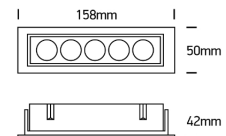

LOKO 5/10 LED

/INTERIOR/Einbaustrahler/Downlights/Einbaustrahler

Produktdatenblatt

- Gehäuse aus Aluminium
- DARKLIGHT
- schwenkbar
- inkl. Treiber 700mA
- SMD 3535
- Ra>90
- Lichtfarbe: warm white 3000K
- Farben: weiß, schwarz
- DA= 150x43mm, ET= 70mm (LOKO 5)
- DA= 280x43mm, ET= 70mm (LOKO 10)

Dieses Produkt gibt es in folgenden Ausführungen:

Best.-Nr.	Leuchtmittel	Detailinfos
54-51012H/B/W	Einbaustr. LOKO 5 LED 12W/230V 3000K 840Nlm schwarz LED 12W 230V Lichtfarbe: 3000K, 840 Nlm CRI: Ra>90,	schwarz, schwenkbar Abstrahlwinkel: 38°, Maße: L/B=158x50mm, DA=150x43mm, ET=70mm IP20, 5 Jahre, inkl. Treiber 700mA
54-51012H/W/W	Einbaustr. LOKO 5 LED 12W/230V 3000K 840Nlm weiß LED 12W 230V Lichtfarbe: 3000K, 840 Nlm CRI: Ra>90,	weiß, schwenkbar Abstrahlwinkel: 38°, Maße: L/B=158x50mm, DA=150x43mm, ET=70mm IP20, 5 Jahre, inkl. Treiber 700mA

Herkunftsland EU - Irrtümer vorbehalten - Abmessungen können sich ändern.

LOKO 5/10 LED

/INTERIOR/Einbaustrahler/Downlights/Einbaustrahler

Produktdatenblatt

54-51024H/B/W	Einbaustr. LOKO 10 LED 24W/230V 3000K 1680Nlm schwarz LED 24W 230V Lichtfarbe: 3000K, 1680 Nlm CRI: Ra>90,	schwarz, schwenkbar Abstrahlwinkel: 38°, Maße: L/B=290x52mm, DA=280x43mm, ET=70mm IP20, 5 Jahre, inkl. Treiber 700mA
54-51024H/W/W	Einbaustr. LOKO 10 LED 24W/230V 3000K 1680Nlm weiß LED 24W 230V Lichtfarbe: 3000K, 1680 Nlm CRI: Ra>90,	weiß, schwenkbar Abstrahlwinkel: 38°, Maße: L/B=290x52mm, DA=280x43mm, ET=70mm IP20, 5 Jahre, inkl. Treiber 700mA