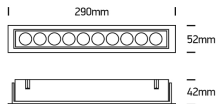

LOKO 5/10 LED

/INTERIOR/Einbaustrahler/Downlights/Einbaustrahler

Produktdatenblatt

- Gehäuse aus Aluminium
- DARKLIGHT
- schwenkbar
- inkl. Treiber 700mA
- SMD 3535
- Ra>90
- Lichtfarbe: warm white 3000K
- Farben: weiß, schwarz
- DA= 150x43mm, ET= 70mm (LOKO 5)
- DA= 280x43mm, ET= 70mm (LOKO 10)

Dieses Produkt gibt es in folgenden Ausführungen:

Best.-Nr.	Leuchtmittel	Detailinfos
54-51012H/B/W	Einbaustr. LOKO 5 LED 12W/230V 3000K 840Nlm schwarz LED 12W 230V Lichtfarbe: 3000K, 840 Nlm CRI: Ra>90,	schwarz, schwenkbar Abstrahlwinkel: 38°, Maße: L/B=158x50mm, DA=150x43mm, ET=70mm IP20, 5 Jahre, inkl. Treiber 700mA
54-51012H/W/W	Einbaustr. LOKO 5 LED 12W/230V 3000K 840Nlm weiß LED 12W 230V Lichtfarbe: 3000K, 840 Nlm CRI: Ra>90,	weiß, schwenkbar Abstrahlwinkel: 38°, Maße: L/B=158x50mm, DA=150x43mm, ET=70mm IP20, 5 Jahre, inkl. Treiber 700mA

Herkunftsland EU - Irrtümer vorbehalten - Abmessungen können sich ändern.

LOKO 5/10 LED

/INTERIOR/Einbaustrahler/Downlights/Einbaustrahler

Produktdatenblatt

54-51024H/B/W	Einbaustr. LOKO 10 LED 24W/230V 3000K 1680Nlm schwarz LED 24W 230V Lichtfarbe: 3000K, 1680 Nlm CRI: Ra>90,	schwarz, schwenkbar Abstrahlwinkel: 38°, Maße: L/B=290x52mm, DA=280x43mm, ET=70mm IP20, 5 Jahre, inkl. Treiber 700mA
54-51024H/W/W	Einbaustr. LOKO 10 LED 24W/230V 3000K 1680Nlm weiß LED 24W 230V Lichtfarbe: 3000K, 1680 Nlm CRI: Ra>90,	weiß, schwenkbar Abstrahlwinkel: 38°, Maße: L/B=290x52mm, DA=280x43mm, ET=70mm IP20, 5 Jahre, inkl. Treiber 700mA