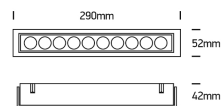

LOKO 5/10 LED

/INTERIOR/Einbaustrahler/Downlights/Einbaustrahler

Produktdatenblatt

- Gehäuse aus Aluminium
- DARKLIGHT
- schwenkbar
- inkl. Treiber 700mA
- SMD 3535
- Ra>90
- Lichtfarbe: warm white 3000K
- Farben: weiß, schwarz
- DA= 150x43mm, ET= 70mm (LOKO 5)
- DA= 280x43mm, ET= 70mm (LOKO 10)

Dieses Produkt gibt es in folgenden Ausführungen:

Best.-Nr.	Leuchtmittel	Detailinfos
54-51012H/B/W	Einbaustr. LOKO 5 LED 12W/230V 3000K 840Nlm schwarz LED 12W 230V Lichtfarbe: 3000K, 840 Nlm CRI: Ra>90,	schwarz, schwenkbar Abstrahlwinkel: 38°, Maße: L/B=158x50mm, DA=150x43mm, ET=70mm IP20, 5 Jahre, inkl. Treiber 700mA
54-51012H/W/W	Einbaustr. LOKO 5 LED 12W/230V 3000K 840Nlm weiß LED 12W 230V Lichtfarbe: 3000K, 840 Nlm CRI: Ra>90,	weiß, schwenkbar Abstrahlwinkel: 38°, Maße: L/B=158x50mm, DA=150x43mm, ET=70mm IP20, 5 Jahre, inkl. Treiber 700mA
54-51024H/B/W	Einbaustr. LOKO 10 LED 24W/230V 3000K 1680Nlm schwarz LED 24W 230V Lichtfarbe: 3000K, 1680 Nlm CRI: Ra>90,	schwarz, schwenkbar Abstrahlwinkel: 38°, Maße: L/B=290x52mm, DA=280x43mm, ET=70mm IP20, 5 Jahre, inkl. Treiber 700mA

/INTERIOR/Einbaustrahler/Downlights/Einbaustrahler

Produktdatenblatt
54-51024H/W/W

Einbaustr. LOKO 10 LED 24W/230V
3000K 1680Nlm weiß
LED 24W 230V
Lichtfarbe: 3000K, 1680 Nlm
CRI: Ra>90,

weiß, schwenkbar
Abstrahlwinkel: 38°, Maße: L/B=290x52mm, DA=280x43mm, ET=70mm
IP20, 5 Jahre, inkl. Treiber 700mA