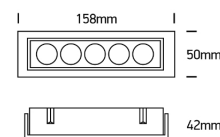

LOKO 5/10 LED

/INTERIOR/Einbaustrahler/Downlights/Einbaustrahler

Produktdatenblatt

- Gehäuse aus Aluminium
- DARKLIGHT
- schwenkbar
- inkl. Treiber 700mA
- SMD 3535
- Ra>90
- Lichtfarbe: warm white 3000K
- Farben: weiß, schwarz
- DA= 150x43mm, ET= 70mm (LOKO 5)
- DA= 280x43mm, ET= 70mm (LOKO 10)

Dieses Produkt gibt es in folgenden Ausführungen:

Best.-Nr.	Leuchtmittel	Detailinfos
54-51012H/B/W	Einbaustr. LOKO 5 LED 12W/230V 3000K 840Nlm schwarz LED 12W 230V Lichtfarbe: 3000K, 840 Nlm CRI: Ra>90,	schwarz, schwenkbar Abstrahlwinkel: 38°, Maße: L/B=158x50mm, DA=150x43mm, ET=70mm IP20, 5 Jahre, inkl. Treiber 700mA
54-51012H/W/W	Einbaustr. LOKO 5 LED 12W/230V 3000K 840Nlm weiß LED 12W 230V Lichtfarbe: 3000K, 840 Nlm CRI: Ra>90,	weiß, schwenkbar Abstrahlwinkel: 38°, Maße: L/B=158x50mm, DA=150x43mm, ET=70mm IP20, 5 Jahre, inkl. Treiber 700mA
54-51024H/B/W	Einbaustr. LOKO 10 LED 24W/230V 3000K 1680Nlm schwarz LED 24W 230V Lichtfarbe: 3000K, 1680 Nlm CRI: Ra>90,	schwarz, schwenkbar Abstrahlwinkel: 38°, Maße: L/B=290x52mm, DA=280x43mm, ET=70mm IP20, 5 Jahre, inkl. Treiber 700mA

/INTERIOR/Einbaustrahler/Downlights/Einbaustrahler

Produktdatenblatt
54-51024H/W/W

Einbaustr. LOKO 10 LED 24W/230V
3000K 1680Nlm weiß
LED 24W 230V
Lichtfarbe: 3000K, 1680 Nlm
CRI: Ra>90,

weiß, schwenkbar
Abstrahlwinkel: 38°, Maße: L/B=290x52mm, DA=280x43mm, ET=70mm
IP20, 5 Jahre, inkl. Treiber 700mA