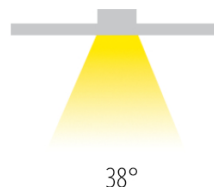

LOKO 5/10 LED

/INTERIOR/Einbaustrahler/Downlights/Einbaustrahler

Produktdatenblatt

- Gehäuse aus Aluminium
- DARKLIGHT
- schwenkbar
- inkl. Treiber 700mA
- SMD 3535
- Ra>90
- Lichtfarbe: warm white 3000K
- Farben: weiß, schwarz
- DA= 150x43mm, ET= 70mm (LOKO 5)
- DA= 280x43mm, ET= 70mm (LOKO 10)

Dieses Produkt gibt es in folgenden Ausführungen:

Best.-Nr.	Leuchtmittel	Detailinfos
54-51012H/B/W	Einbaustr. LOKO 5 LED 12W/230V 3000K 840Nlm schwarz LED 12W 230V Lichtfarbe: 3000K, 840 Nlm CRI: Ra>90,	schwarz, schwenkbar Abstrahlwinkel: 38°, Maße: L/B=158x50mm, DA=150x43mm, ET=70mm IP20, 5 Jahre, inkl. Treiber 700mA
54-51012H/W/W	Einbaustr. LOKO 5 LED 12W/230V 3000K 840Nlm weiß LED 12W 230V Lichtfarbe: 3000K, 840 Nlm CRI: Ra>90,	weiß, schwenkbar Abstrahlwinkel: 38°, Maße: L/B=158x50mm, DA=150x43mm, ET=70mm IP20, 5 Jahre, inkl. Treiber 700mA
54-51024H/B/W	Einbaustr. LOKO 10 LED 24W/230V 3000K 1680Nlm schwarz LED 24W 230V Lichtfarbe: 3000K, 1680 Nlm CRI: Ra>90,	schwarz, schwenkbar Abstrahlwinkel: 38°, Maße: L/B=290x52mm, DA=280x43mm, ET=70mm IP20, 5 Jahre, inkl. Treiber 700mA

/INTERIOR/Einbaustrahler/Downlights/Einbaustrahler

Produktdatenblatt
54-51024H/W/W

Einbaustr. LOKO 10 LED 24W/230V
3000K 1680Nlm weiß
LED 24W 230V
Lichtfarbe: 3000K, 1680 Nlm
CRI: Ra>90,

weiß, schwenkbar
Abstrahlwinkel: 38°, Maße: L/B=290x52mm, DA=280x43mm, ET=70mm
IP20, 5 Jahre, inkl. Treiber 700mA