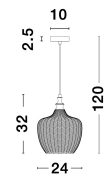

LONI

/DEKORATIV/Hängeleuchten/Hängeleuchten

Produktdatenblatt

- Leuchtmittel: LED E27 DEPEND ON LAMP
- IP:20
- Lichtfarbe:DEPEND ON LAMPk DEPEND ON LAMPIm
- Material: METAL & GLASS
- Farbe: MATT BLACK & CHAMPAGNE
- Maße: Ø=24cm H:120cm
- BULB: EXCLUDED

9191241_2

9191241_3

9191241_4

9191241_5

9191241_6

**LONI - 9191241**

Brass Metal
Champagne Glass
LED E27 1x12 Watt 230 Volt
IP20 Bulb Excluded
D: 24 H: 32 H: 120 cm

5 212017 423047

9191241_7

9191241_8

9191241_10

Dieses Produkt gibt es in folgenden Ausführungen:

Best.-Nr.	Leuchtmittel	Detailinfos
28-9191241	LONI LED E27 DEPEND ON LAMP Lichtfarbe: DEPEND ON LAMP,	MATT BLACK & CHAMPAGNE, METAL & GLASS, Maße: Ø=24cm H:120cm IP20,