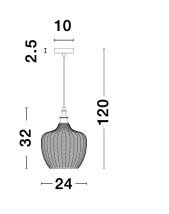

# LONI

/DEKORATIV/Hängeleuchten/Hängeleuchten

Produktdatenblatt

- Leuchtmittel: LED E27 DEPEND ON LAMP
- IP:20
- Lichtfarbe:DEPEND ON LAMPk DEPEND ON LAMPIm
- Material: METAL & GLASS
- Farbe: MATT BLACK & SMOKY GREY
- Maße: Ø=24cm H:120cm
- BULB: EXCLUDED

9191242\_2

9191242\_3

9191242\_4

9191242\_5

9191242\_6

9191242\_7

9191242\_8

**LONI - 9191242**

Matt Black Metal  
Smoky Gray Glass  
LED E27 1x12 Watt 230 Volt  
IP20 Bulb Excluded  
D: 24 H: 32 H<sub>z</sub>: 120 cm

5 212017 423054

9191242\_9

9191242\_11

Dieses Produkt gibt es in folgenden Ausführungen:

Best.-Nr.	Leuchtmittel	Detailinfos
28-9191242	LONI LED E27 DEPEND ON LAMP Lichtfarbe: DEPEND ON LAMP,	MATT BLACK & SMOKY GREY, METAL & GLASS, Maße: Ø=24cm H:120cm IP20,

Herkunftsland EU - Irrtümer vorbehalten - Abmessungen können sich ändern.