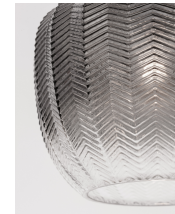

LONI

/DEKORATIV/Hängeleuchten/Hängeleuchten

Produktdatenblatt

- Leuchtmittel: LED E27 DEPEND ON LAMP
- IP:20
- Lichtfarbe:DEPEND ON LAMPk DEPEND ON LAMPIm
- Material: METAL & GLASS
- Farbe: MATT BLACK & SMOKY GREY
- Maße: Ø=24cm H:120cm
- BULB: EXCLUDED

9191242_6

LONI - 9191242

Matt Black Metal
Smoky Gray Glass
LED E27 1x12 Watt 230 Volt
IP20 Bulb Excluded
D: 24 H: 32 H_z: 120 cm

5 212017 423054

9191242_11

Dieses Produkt gibt es in folgenden Ausführungen:

Best.-Nr.	Leuchtmittel	Detailinfos
28-9191242	LONI LED E27 DEPEND ON LAMP Lichtfarbe: DEPEND ON LAMP,	MATT BLACK & SMOKY GREY, METAL & GLASS, Maße: Ø=24cm H:120cm IP20,

Herkunftsland EU - Irrtümer vorbehalten - Abmessungen können sich ändern.

ELUX Lichtsysteme GmbH

A-1230 Wien

Deutschstraße 4

Tel. 01/6154690, Fax 01/6154690-80

office@elux-licht.at

www.elux-licht.at