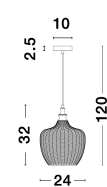

# LONI

/DEKORATIV/Hängeleuchten/Hängeleuchten

Produktdatenblatt

- Leuchtmittel: LED E27 DEPEND ON LAMP
- IP:20
- Lichtfarbe:DEPEND ON LAMPk DEPEND ON LAMPIm
- Material: METAL & GLASS
- Farbe: MATT BLACK & DARK BLUE
- Maße: Ø=24cm H:120cm
- BULB: EXCLUDED

9191243\_2

9191243\_3

9191243\_4

9191243\_5

9191243\_6

9191243\_7

9191243\_8

**LONI - 9191243**

Matt Black Metal  
Dark Blue Glass  
LED E27 1x12 Watt 230 Volt  
IP20 Bulb Excluded  
D: 24 H: 32 H: 120 cm

9191243\_11

Dieses Produkt gibt es in folgenden Ausführungen:

Best.-Nr.	Leuchtmittel	Detailinfos
28-9191243	LONI LED E27 DEPEND ON LAMP Lichtfarbe: DEPEND ON LAMP,	MATT BLACK & DARK BLUE, METAL & GLASS, Maße: Ø=24cm H:120cm IP20,