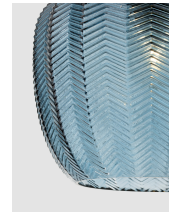

LONI

/DEKORATIV/Hängeleuchten/Hängeleuchten

Produktdatenblatt

- Leuchtmittel: LED E27 DEPEND ON LAMP
- IP:20
- Lichtfarbe:DEPEND ON LAMPk DEPEND ON LAMPIm
- Material: METAL & GLASS
- Farbe: MATT BLACK & DARK BLUE
- Maße: Ø=24cm H:120cm
- BULB: EXCLUDED

9191243_5

LONI - 9191243

Matt Black Metal
Dark Blue Glass
LED E27 1x12 Watt 230 Volt
IP20 Bulb Excluded
D: 24 H: 32 H: 120 cm

9191243_11

Dieses Produkt gibt es in folgenden Ausführungen:

Best.-Nr.	Leuchtmittel	Detailinfos
28-9191243	LONI LED E27 DEPEND ON LAMP Lichtfarbe: DEPEND ON LAMP,	MATT BLACK & DARK BLUE, METAL & GLASS, Maße: Ø=24cm H:120cm IP20,

Herkunftsland EU - Irrtümer vorbehalten - Abmessungen können sich ändern.

ELUX Lichtsysteme GmbH

A-1230 Wien

Deutschstraße 4

Tel. 01/6154690, Fax 01/6154690-80

office@elux-licht.at

www.elux-licht.at