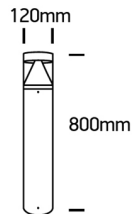

LORD S/M LED

/EXTERIOR/Pollerleuchten/Pollerleuchten

Produktdatenblatt

- Gehäuse aus Druckguss
- Diffusor aus klarem Glas
- Schlagfestigkeit IK08
- inkl. Treiber
- SMD 2835, Ra>80
- Lichtfarben: warm white 3000K, cool white 4000K
- Farbe: anthrazit

Isk_poller_double_d

sk_67410

sk_67410a

Dieses Produkt gibt es in folgenden Ausführungen:

Best.-Nr.	Leuchtmittel	Detailinfos
54-67410/AN/C	Pollerl. LORD S LED 12W/230V 4000K 1000Nlm anthrazit H=800mm LED 12W 230V Lichtfarbe: 4000K, 1000 Nlm CRI: Ra>80,	anthrazit, Glas klar, LORD S Maße: Ø= 120mm, H= 800mm IP65, 3 Jahre, inkl. Treiber
54-67410/AN/W	Pollerl. LORD S LED 12W/230V 3000K 1000Nlm anthrazit H=800mm LED 12W 230V Lichtfarbe: 3000K, 1000 Nlm CRI: Ra>80,	anthrazit, Glas klar, LORD S Maße: Ø= 120mm, H= 800mm IP65, 3 Jahre, inkl. Treiber
54-67410A/AN/C	Pollerl. LORD M LED 20W/230V 4000K 1600Nlm anthrazit H=1000mm LED 20W 230V Lichtfarbe: 4000K, 1600 Nlm CRI: Ra>80,	anthrazit, Glas klar, LORD M Maße: Ø= 160mm, H= 1000mm IP65, 3 Jahre, inkl. Treiber
54-67410A/AN/W	Pollerl. LORD M LED 20W/230V 3000K 1600Nlm anthrazit H=1000mm LED 20W 230V Lichtfarbe: 3000K, 1600 Nlm CRI: Ra>80,	anthrazit, Glas klar, LORD M Maße: Ø= 160mm, H= 1000mm IP65, 3 Jahre, inkl. Treiber