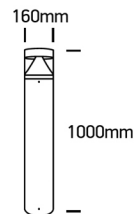

LORD S/M LED

/EXTERIOR/Pollerleuchten/Pollerleuchten

Produktdatenblatt

- Gehäuse aus Druckguss
- Diffusor aus klarem Glas
- Schlagfestigkeit IK08
- inkl. Treiber
- SMD 2835, Ra>80
- Lichtfarben: warm white 3000K, cool white 4000K
- Farbe: anthrazit

Isk_poller_double_d

sk_67410

sk_67410a

Dieses Produkt gibt es in folgenden Ausführungen:

Best.-Nr.	Leuchtmittel	Detailinfos
54-67410/AN/C	Pollerl. LORD S LED 12W/230V 4000K 1000Nlm anthrazit H=800mm LED 12W 230V Lichtfarbe: 4000K, 1000 Nlm CRI: Ra>80,	anthrazit, Glas klar, LORD S Maße: Ø= 120mm, H= 800mm IP65, 3 Jahre, inkl. Treiber
54-67410/AN/W	Pollerl. LORD S LED 12W/230V 3000K 1000Nlm anthrazit H=800mm LED 12W 230V Lichtfarbe: 3000K, 1000 Nlm CRI: Ra>80,	anthrazit, Glas klar, LORD S Maße: Ø= 120mm, H= 800mm IP65, 3 Jahre, inkl. Treiber
54-67410A/AN/C	Pollerl. LORD M LED 20W/230V 4000K 1600Nlm anthrazit H=1000mm LED 20W 230V Lichtfarbe: 4000K, 1600 Nlm CRI: Ra>80,	anthrazit, Glas klar, LORD M Maße: Ø= 160mm, H= 1000mm IP65, 3 Jahre, inkl. Treiber
54-67410A/AN/W	Pollerl. LORD M LED 20W/230V 3000K 1600Nlm anthrazit H=1000mm LED 20W 230V Lichtfarbe: 3000K, 1600 Nlm CRI: Ra>80,	anthrazit, Glas klar, LORD M Maße: Ø= 160mm, H= 1000mm IP65, 3 Jahre, inkl. Treiber