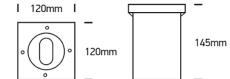

LORO R + LORO Q

/EXTERIOR/Einbauleuchten/Bodeneinbaustrahler

Produktdatenblatt

- Gehäuse aus Edelstahl (Inox AISI 316L)
- Fassung drehbar
- 2x Kabeleinführung
- inkl. asymmetrischer Lichtblende (abnehmbar)
- inkl. Anschlusskabel L= 2000mm (QUICK FIX System)
- ideal für LED Retrofit Leuchtmittel
- exklusive Leuchtmittel
- DA= Ø 115mm, ET= 160mm + 300mm Drainage

Dieses Produkt gibt es in folgenden Ausführungen:

Best.-Nr.	Leuchtmittel	Detailinfos
54-69046G	Bodeneinbaustr. LORO R max.10W/230V GU10 Edelstahl max.10W 230V	Edelstahl, LORO R Maße: DA=Ø 115mm, ET=160mm+300mm Drainage IP67,
54-69048G	Bodeneinbaustr. LORO Q max.10W/230V GU10 Edelstahl max.10W 230V	Edelstahl, LORO Q Maße: DA=Ø 115mm, ET=160mm+300mm Drainage IP67,