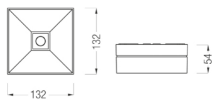

Dieses Produkt gibt es in folgenden Ausführungen:

Best.-Nr.	Leuchtmittel	Detailinfos
37-LV2R/1W/C/1/SA/X/WH	Notl. LOVATO 2 R LED 1h Dauer/Bereitschaft 1W 175Nlm weiß LED 1W 230V 175 Nlm	weiß, R / 1h Abstrahlwinkel: Fluchtwegoptik, Maße: L/B= 132x132mm x H= 54mm IP41, 2 Jahre,
37-LV2R/1W/C/3/SA/X/WH	Notl. LOVATO 2 R LED 3h Dauer/Bereitschaft 1W 175Nlm weiß LED 1W 230V 175 Nlm	weiß, R / 3h Abstrahlwinkel: Fluchtwegoptik, Maße: L/B= 132x132mm x H= 54mm IP41, 2 Jahre,
37-LV2R/3W/B/1/SA/AT/WH	Notl. LOVATO 2 R LED 1h Dauer/Bereitschaft Autotest 3W 460Nlm weiß LED 3W 230V 460 Nlm	weiß, R / 1h Autotest Abstrahlwinkel: Fluchtwegoptik, Maße: L/B= 132x132mm x H= 54mm IP41, 3 Jahre,
37-LV2R/3W/B/3/SA/AT/WH	Notl. LOVATO 2 R LED 3h Dauer/Bereitschaft Autotest 3W 460Nlm weiß LED 3W 230V 460 Nlm	weiß, R / 3h Autotest Abstrahlwinkel: Fluchtwegoptik, Maße: L/B= 132x132mm x H= 54mm IP41, 3 Jahre,
37-LV2R/3W/C/1/SA/X/WH	Notl. LOVATO 2 R LED 1h Dauer/Bereitschaft 3W 400Nlm weiß LED 3W 230V 400 Nlm	weiß, R / 1h Abstrahlwinkel: Fluchtwegoptik, Maße: L/B= 132x132mm x H= 54mm IP41, 2 Jahre,