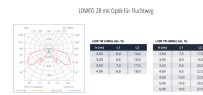

Dieses Produkt gibt es in folgenden Ausführungen:

Best.-Nr.	Leuchtmittel	Detailinfos
37-LV2R/1W/C/1/SA/X/WH	Notl. LOVATO 2 R LED 1h Dauer/Bereitschaft 1W 175Nlm weiß LED 1W 230V 175 Nlm	weiß, R / 1h Abstrahlwinkel: Fluchtwegoptik, Maße: L/B= 132x132mm x H= 54mm IP41, 2 Jahre,
37-LV2R/1W/C/3/SA/X/WH	Notl. LOVATO 2 R LED 3h Dauer/Bereitschaft 1W 175Nlm weiß LED 1W 230V 175 Nlm	weiß, R / 3h Abstrahlwinkel: Fluchtwegoptik, Maße: L/B= 132x132mm x H= 54mm IP41, 2 Jahre,
37-LV2R/3W/B/1/SA/AT/WH	Notl. LOVATO 2 R LED 1h Dauer/Bereitschaft Autotest 3W 460Nlm weiß LED 3W 230V 460 Nlm	weiß, R / 1h Autotest Abstrahlwinkel: Fluchtwegoptik, Maße: L/B= 132x132mm x H= 54mm IP41, 3 Jahre,
37-LV2R/3W/B/3/SA/AT/WH	Notl. LOVATO 2 R LED 3h Dauer/Bereitschaft Autotest 3W 460Nlm weiß LED 3W 230V 460 Nlm	weiß, R / 3h Autotest Abstrahlwinkel: Fluchtwegoptik, Maße: L/B= 132x132mm x H= 54mm IP41, 3 Jahre,
37-LV2R/3W/C/1/SA/X/WH	Notl. LOVATO 2 R LED 1h Dauer/Bereitschaft 3W 400Nlm weiß LED 3W 230V 400 Nlm	weiß, R / 1h Abstrahlwinkel: Fluchtwegoptik, Maße: L/B= 132x132mm x H= 54mm IP41, 2 Jahre,