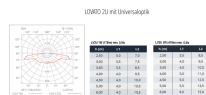

Dieses Produkt gibt es in folgenden Ausführungen:

Best.-Nr.	Leuchtmittel	Detailinfos
37-LV2R/1W/C/1/SA/X/WH	Notl. LOVATO 2 R LED 1h Dauer/Bereitschaft 1W 175Nlm weiß LED 1W 230V 175 Nlm	weiß, R / 1h Abstrahlwinkel: Fluchtwegoptik, Maße: L/B= 132x132mm x H= 54mm IP41, 2 Jahre,
37-LV2R/1W/C/3/SA/X/WH	Notl. LOVATO 2 R LED 3h Dauer/Bereitschaft 1W 175Nlm weiß LED 1W 230V 175 Nlm	weiß, R / 3h Abstrahlwinkel: Fluchtwegoptik, Maße: L/B= 132x132mm x H= 54mm IP41, 2 Jahre,
37-LV2R/3W/B/1/SA/AT/WH	Notl. LOVATO 2 R LED 1h Dauer/Bereitschaft Autotest 3W 460Nlm weiß LED 3W 230V 460 Nlm	weiß, R / 1h Autotest Abstrahlwinkel: Fluchtwegoptik, Maße: L/B= 132x132mm x H= 54mm IP41, 3 Jahre,
37-LV2R/3W/B/3/SA/AT/WH	Notl. LOVATO 2 R LED 3h Dauer/Bereitschaft Autotest 3W 460Nlm weiß LED 3W 230V 460 Nlm	weiß, R / 3h Autotest Abstrahlwinkel: Fluchtwegoptik, Maße: L/B= 132x132mm x H= 54mm IP41, 3 Jahre,
37-LV2R/3W/C/1/SA/X/WH	Notl. LOVATO 2 R LED 1h Dauer/Bereitschaft 3W 400Nlm weiß LED 3W 230V 400 Nlm	weiß, R / 1h Abstrahlwinkel: Fluchtwegoptik, Maße: L/B= 132x132mm x H= 54mm IP41, 2 Jahre,