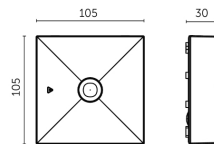

Dieses Produkt gibt es in folgenden Ausführungen:

Best.-Nr.	Leuchtmittel	Detailinfos
37-LV3N/R/1W/B/1/SA/AT/WH	Notl. LOVATO N3 R LED 1h Dauer/Bereitschaft Autotest 1W 250Nlm weiß LED 1W 230V 250 Nlm	weiß, R / 1h Autotest Abstrahlwinkel: Fluchtwegoptik, Maße: L/B=105x105mm x H= 30mm IP20, 3 Jahre,
37-LV3N/R/1W/B/1/SA/X/WH	Notl. LOVATO N3 R LED 1h Dauer/Bereitschaft 1W 250Nlm weiß LED 1W 230V 250 Nlm	weiß, R / 1h Abstrahlwinkel: Fluchtwegoptik, Maße: L/B=105x105mm x H= 30mm IP20, 3 Jahre,

Herkunftsland EU - Irrtümer vorbehalten - Abmessungen können sich ändern.

ELUX Lichtsysteme GmbH

A-1230 Wien

Deutschstraße 4

Tel. 01/6154690, Fax 01/6154690-80

office@elux-licht.at

www.elux-licht.at