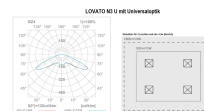

Dieses Produkt gibt es in folgenden Ausführungen:

Best.-Nr.	Leuchtmittel	Detailinfos
37-LV3N/R/1W/B/1/SA/AT/WH	Notl. LOVATO N3 R LED 1h Dauer/Bereitschaft Autotest 1W 250Nlm weiß LED 1W 230V 250 Nlm	weiß, R / 1h Autotest Abstrahlwinkel: Fluchtwegoptik, Maße: L/B=105x105mm x H= 30mm IP20, 3 Jahre,
37-LV3N/R/1W/B/1/SA/X/WH	Notl. LOVATO N3 R LED 1h Dauer/Bereitschaft 1W 250Nlm weiß LED 1W 230V 250 Nlm	weiß, R / 1h Abstrahlwinkel: Fluchtwegoptik, Maße: L/B=105x105mm x H= 30mm IP20, 3 Jahre,

Herkunftsland EU - Irrtümer vorbehalten - Abmessungen können sich ändern.

ELUX Lichtsysteme GmbH

A-1230 Wien

Deutschstraße 4

Tel. 01/6154690, Fax 01/6154690-80

office@elux-licht.at

www.elux-licht.at