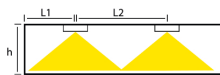

Dieses Produkt gibt es in folgenden Ausführungen:

Best.-Nr.	Leuchtmittel	Detailinfos
37-LV3N/R/1W/B/1/SA/AT/WH	Notl. LOVATO N3 R LED 1h Dauer/Bereitschaft Autotest 1W 250Nlm weiß LED 1W 230V 250 Nlm	weiß, R / 1h Autotest Abstrahlwinkel: Fluchtwegoptik, Maße: L/B=105x105mm x H= 30mm IP20, 3 Jahre,
37-LV3N/R/1W/B/1/SA/X/WH	Notl. LOVATO N3 R LED 1h Dauer/Bereitschaft 1W 250Nlm weiß LED 1W 230V 250 Nlm	weiß, R / 1h Abstrahlwinkel: Fluchtwegoptik, Maße: L/B=105x105mm x H= 30mm IP20, 3 Jahre,

Herkunftsland EU - Irrtümer vorbehalten - Abmessungen können sich ändern.

ELUX Lichtsysteme GmbH

A-1230 Wien

Deutschstraße 4

Tel. 01/6154690, Fax 01/6154690-80

office@elux-licht.at

www.elux-licht.at