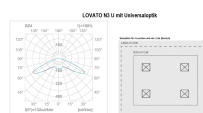

Dieses Produkt gibt es in folgenden Ausführungen:

Best.-Nr.	Leuchtmittel	Detailinfos
37-LV3N/R/1W/B/1/SA/AT/WH	Notl. LOVATO N3 R LED 1h Dauer/Bereitschaft Autotest 1W 250Nlm weiß LED 1W 230V 250 Nlm	weiß, R / 1h Autotest Abstrahlwinkel: Fluchtwegoptik, Maße: L/B=105x105mm x H= 30mm IP20, 3 Jahre,
37-LV3N/R/1W/B/1/SA/X/WH	Notl. LOVATO N3 R LED 1h Dauer/Bereitschaft 1W 250Nlm weiß LED 1W 230V 250 Nlm	weiß, R / 1h Abstrahlwinkel: Fluchtwegoptik, Maße: L/B=105x105mm x H= 30mm IP20, 3 Jahre,

Herkunftsland EU - Irrtümer vorbehalten - Abmessungen können sich ändern.

ELUX Lichtsysteme GmbH

A-1230 Wien

Deutschstraße 4

Tel. 01/6154690, Fax 01/6154690-80

office@elux-licht.at

www.elux-licht.at