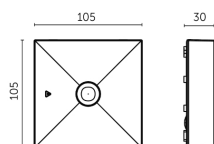

Dieses Produkt gibt es in folgenden Ausführungen:

Best.-Nr.	Leuchtmittel	Detailinfos
37-LV3N/R/1W/B/1/SA/AT/WH	Notl. LOVATO N3 R LED 1h Dauer/Bereitschaft Autotest 1W 250Nlm weiß LED 1W 230V 250 Nlm	weiß, R / 1h Autotest Abstrahlwinkel: Fluchtwegoptik, Maße: L/B=105x105mm x H= 30mm IP20, 3 Jahre,
37-LV3N/R/1W/B/1/SA/X/WH	Notl. LOVATO N3 R LED 1h Dauer/Bereitschaft 1W 250Nlm weiß LED 1W 230V 250 Nlm	weiß, R / 1h Abstrahlwinkel: Fluchtwegoptik, Maße: L/B=105x105mm x H= 30mm IP20, 3 Jahre,

Herkunftsland EU - Irrtümer vorbehalten - Abmessungen können sich ändern.

ELUX Lichtsysteme GmbH

A-1230 Wien

Deutschstraße 4

Tel. 01/6154690, Fax 01/6154690-80

office@elux-licht.at

www.elux-licht.at