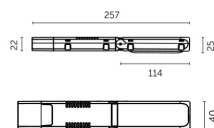

Dieses Produkt gibt es in folgenden Ausführungen:

Best.-Nr.	Leuchtmittel	Detailinfos
37-LV3P/R/1W/B/1/SA/AT/WH	Notl. LOVATO P3 R LED 1h Dauer/Bereitschaft Autotest 1W 250Nlm weiß LED 1W 230V 250 Nlm	weiß, R / 1h Autotest Abstrahlwinkel: Fluchtwegoptik, Maße: L/B= 65x65mm x H= 25mm IP20, 3 Jahre,
37-LV3P/R/1W/B/1/SA/X/WH	Notl. LOVATO P3 R LED 1h Dauer/Bereitschaft 1W 250Nlm weiß LED 1W 230V 250 Nlm	weiß, R / 1h Abstrahlwinkel: Fluchtwegoptik, Maße: L/B= 65x65mm x H= 25mm IP20, 3 Jahre,