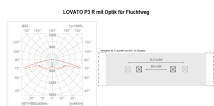

Dieses Produkt gibt es in folgenden Ausführungen:

Best.-Nr.	Leuchtmittel	Detailinfos
37-LV3P/R/1W/B/1/SA/AT/WH	Notl. LOVATO P3 R LED 1h Dauer/Bereitschaft Autotest 1W 250Nlm weiß LED 1W 230V 250 Nlm	weiß, R / 1h Autotest Abstrahlwinkel: Fluchtwegoptik, Maße: L/B= 65x65mm x H= 25mm IP20, 3 Jahre,
37-LV3P/R/1W/B/1/SA/X/WH	Notl. LOVATO P3 R LED 1h Dauer/Bereitschaft 1W 250Nlm weiß LED 1W 230V 250 Nlm	weiß, R / 1h Abstrahlwinkel: Fluchtwegoptik, Maße: L/B= 65x65mm x H= 25mm IP20, 3 Jahre,

Herkunftsland EU - Irrtümer vorbehalten - Abmessungen können sich ändern.

ELUX Lichtsysteme GmbH

A-1230 Wien

Deutschstraße 4

Tel. 01/6154690, Fax 01/6154690-80

office@elux-licht.at

www.elux-licht.at