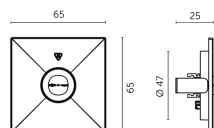

Dieses Produkt gibt es in folgenden Ausführungen:

Best.-Nr.	Leuchtmittel	Detailinfos
37-LV3P/R/1W/B/1/SA/AT/WH	Notl. LOVATO P3 R LED 1h Dauer/Bereitschaft Autotest 1W 250Nlm weiß LED 1W 230V 250 Nlm	weiß, R / 1h Autotest Abstrahlwinkel: Fluchtwegoptik, Maße: L/B= 65x65mm x H= 25mm IP20, 3 Jahre,
37-LV3P/R/1W/B/1/SA/X/WH	Notl. LOVATO P3 R LED 1h Dauer/Bereitschaft 1W 250Nlm weiß LED 1W 230V 250 Nlm	weiß, R / 1h Abstrahlwinkel: Fluchtwegoptik, Maße: L/B= 65x65mm x H= 25mm IP20, 3 Jahre,

Herkunftsland EU - Irrtümer vorbehalten - Abmessungen können sich ändern.

ELUX Lichtsysteme GmbH

A-1230 Wien

Deutschstraße 4

Tel. 01/6154690, Fax 01/6154690-80

office@elux-licht.at

www.elux-licht.at