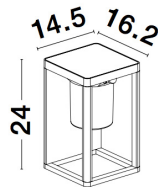

LOVETO

/EXTERIOR/Dekor- und Solarleuchten/Solarleuchten

Produktdatenblatt

- Gehäuse aus Aluminium-Druckguss
- Abdeckung aus Acryl
- inkl. Bewegungssensor- LOVETO S nur Wandmontage
- dimmbar
- Ra>80
- Lichtfarbe: warm white 3000K
- Farbe: anthrazit