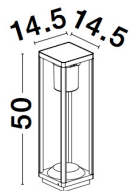

LOVETO

/EXTERIOR/Dekor- und Solarleuchten/Solarleuchten

Produktdatenblatt

- Gehäuse aus Aluminium-Druckguss
- Abdeckung aus Acryl
- inkl. Bewegungssensor- LOVETO S nur Wandmontage
- dimmbar
- Ra>80
- Lichtfarbe: warm white 3000K
- Farbe: anthrazit