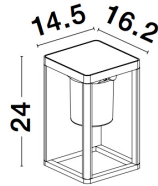

LOVETO

/EXTERIOR/Dekor- und Solarleuchten/Solarleuchten

Produktdatenblatt

- - Gehäuse aus Aluminium-Druckguss
- - Abdeckung aus Acryl
- - inkl. Bewegungssensor- LOVETO S nur Wandmontage
- - dimmbar
- - Ra>80
- - Lichtfarbe: warm white 3000K
- - Farbe: anthrazit

Dieses Produkt gibt es in folgenden Ausführungen:

Best.-Nr.	Leuchtmittel	Detailinfos
28-9120621	Solarl. LOVETO S LED 1,5W/3,7V 3000K 90Nlm anthrazit Wandmontage LED 1,5W 3,7V Lichtfarbe: 3000K, 90 Nlm CRI: Ra>80,	anthrazit, Acryl, nur Wandmontage, Bewegungssensor, dimmbar Abstrahlwinkel: 125°, Maße: 240mmx145mmx162mm IP65,
28-9120622	Solarl. LOVETO M LED 1,5W/3,7V 3000K 136Nlm anthrazit LED 1,5W 3,7V Lichtfarbe: 3000K, 136 Nlm CRI: Ra>80,	anthrazit, Acryl, Bewegungssensor, dimmbar Abstrahlwinkel: 125°, Maße: 500mmx145mmx145mm IP65,