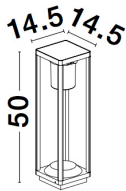

LOVETO

/EXTERIOR/Dekor- und Solarleuchten/Solarleuchten

Produktdatenblatt

- - Gehäuse aus Aluminium-Druckguss
- - Abdeckung aus Acryl
- - inkl. Bewegungssensor- LOVETO S nur Wandmontage
- - dimmbar
- - Ra>80
- - Lichtfarbe: warm white 3000K
- - Farbe: anthrazit

Dieses Produkt gibt es in folgenden Ausführungen:

Best.-Nr.	Leuchtmittel	Detailinfos
28-9120621	Solarl. LOVETO S LED 1,5W/3,7V 3000K 90Nlm anthrazit Wandmontage LED 1,5W 3,7V Lichtfarbe: 3000K, 90 Nlm CRI: Ra>80,	anthrazit, Acryl, nur Wandmontage, Bewegungssensor, dimmbar Abstrahlwinkel: 125°, Maße: 240mmx145mmx162mm IP65,
28-9120622	Solarl. LOVETO M LED 1,5W/3,7V 3000K 136Nlm anthrazit LED 1,5W 3,7V Lichtfarbe: 3000K, 136 Nlm CRI: Ra>80,	anthrazit, Acryl, Bewegungssensor, dimmbar Abstrahlwinkel: 125°, Maße: 500mmx145mmx145mm IP65,