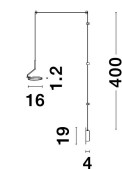

# LUCCELO

/DEKORATIV/Hängeleuchten/Hängeleuchten

Produktdatenblatt

- Leuchtmittel: LED 10 Watt
- IP:20
- Lichtfarbe:3000k 500lm
- Material: ALUMINIUM & ACRYLIC
- Farbe: BLACK
- Maße: L=16cm W:16cm H:400cm
- BULB: INCLUDED

9190110\_2

9190110\_4

9190110\_5

9190110\_6

9190110\_7

9190110\_8

9190110\_9

9190110\_10

**LUCCELO - 9190110**

Sandy Black Aluminium  
& Acrylic  
LED 10 Watt 230 Volt  
500lm 3000K IP20  
L: 16 W: 16 H: 400 cm

5 212017 421876

9190110\_11

9190110\_13

Dieses Produkt gibt es in folgenden Ausführungen:

Best.-Nr.	Leuchtmittel	Detailinfos
28-9190110	LUCCELO LED 10 Watt Lichtfarbe: 3000K,	BLACK, ALUMINIUM & ACRYLIC, Maße: L=16cm W:16cm H:400cm IP20,

Herkunftsland EU - Irrtümer vorbehalten - Abmessungen können sich ändern.