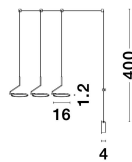

# LUCCELO

/DEKORATIV/Hängeleuchten/Hängeleuchten

Produktdatenblatt

- Leuchtmittel: LED 30 Watt
- IP:20
- Lichtfarbe:3000k 1500lm
- Material: ALUMINIUM & ACRYLIC
- Farbe: BLACK
- Maße: L=16cm W:16cm H:400cm
- BULB: INCLUDED

9190130\_2

9190130\_3

9190130\_4

9190130\_5

9190130\_6

9190130\_7

9190130\_8

**LUCCELO - 9190130**

Sandy Black Aluminium  
& Acrylic  
LED 30 Watt 230 Volt  
1500Lm 3000K IP20  
L: 16 W: 16 H: 400 cm

5 212017 421883

9190130\_9

9190130\_11

Dieses Produkt gibt es in folgenden Ausführungen:

Best.-Nr.	Leuchtmittel	Detailinfos
28-9190130	LUCCELO LED 30 Watt Lichtfarbe: 3000K,	BLACK, ALUMINIUM & ACRYLIC, Maße: L=16cm W:16cm H:400cm IP20,