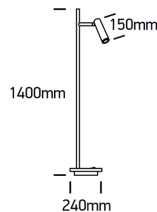

# LUGANO FLOOR LED

/INTERIOR/Tisch- und Stehleuchten/Stehleuchten Office

Produktdatenblatt

- Gehäuse aus Aluminium
- auch als Tischleuchte erhältlich
- inkl. Treiber
- inkl. 2x ON/OFF Schalter
- Ra>80
- Lichtfarbe: warm white 3000K
- Farben: weiß, schwarz

Dieses Produkt gibt es in folgenden Ausführungen:

Best.-Nr.	Leuchtmittel	Detailinfos
54-61132B/B/W	Stehl. LUGANO FLOOR LED 3W+8W 230V schwarz, 3000K 730Nlm schwarz LED 3W+8W 230V Lichtfarbe: 3000K, 730 Nlm CRI: Ra>80,	Maße: Ø= 240mm x H= 1400mm IP20, 2 Jahre, inkl. Treiber
54-61132B/W/W	Stehl. LUGANO FLOOR LED 3W+8W 230V weiß, 3000K 730Nlm weiß LED 3W+8W 230V Lichtfarbe: 3000K, 730 Nlm CRI: Ra>80,	Maße: Ø= 240mm x H= 1400mm IP20, 2 Jahre, inkl. Treiber