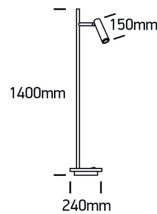

# LUGANO FLOOR LED

/INTERIOR/Tisch- und Stehleuchten/Stehleuchten Office  
Produktdatenblatt

- Gehäuse aus Aluminium
- auch als Tischleuchte erhältlich
- inkl. Treiber
- inkl. 2x ON/OFF Schalter
- Ra>80
- Lichtfarbe: warm white 3000K
- Farben: weiß, schwarz

Dieses Produkt gibt es in folgenden Ausführungen:

Best.-Nr.	Leuchtmittel	Detailinfos
54-61132B/B/W	Stehl. LUGANO FLOOR LED 3W+8W 230V schwarz, 3000K 730Nlm schwarz LED 3W+8W 230V Lichtfarbe: 3000K, 730 Nlm CRI: Ra>80,	Maße: Ø= 240mm x H= 1400mm IP20, 2 Jahre, inkl. Treiber
54-61132B/W/W	Stehl. LUGANO FLOOR LED 3W+8W 230V weiß, 3000K 730Nlm weiß LED 3W+8W 230V Lichtfarbe: 3000K, 730 Nlm CRI: Ra>80,	Maße: Ø= 240mm x H= 1400mm IP20, 2 Jahre, inkl. Treiber