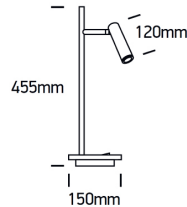

Dieses Produkt gibt es in folgenden Ausführungen:

Best.-Nr.	Leuchtmittel	Detailinfos
54-61132A/B/W	Tischl. LUGANO TABLE LED 3W+6W 230V 3000K 510Nlm schwarz LED 3W+6W 230V Lichtfarbe: 3000K, 510 Nlm CRI: Ra>80,	schwarz, Maße: Ø= 150mm x H= 455mm IP20, 2 Jahre, inkl. Treiber
54-61132A/W/W	Tischl. LUGANO TABLE LED 3W+6W 230V 3000K 510Nlm weiß LED 3W+6W 230V Lichtfarbe: 3000K, 510 Nlm CRI: Ra>80,	weiß, Maße: Ø= 150mm x H= 455mm IP20, 2 Jahre, inkl. Treiber