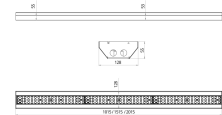

LUMINATO S/M/L LED

/INTERIOR/Hallen- und Industrieleuchten/Hallen- und Industrieleuchten

Produktdatenblatt

- Gehäuse aus Aluminium
- Temp: -15/50°C
- IK03
- 75 000h / L80 B50 bei 50°C, 100 000h / L70 B50 bei 50°C
- Ausstrahlwinkel Wide 90°
- Seilabhängung ist separat zu bestellen
- Lichtfarbe: neutral white 4000K
- Farbe: weiß
- OPTION: DALI, 7-polige Verdrahtung, warm white 3000K, daylight 6500K, Notlicht 1h/3h, versch. Ausstrahlwinkel: Wide 60°/diffus 110°/extrabreit 110°/tiefstrahlend/doppelsymmetrisch

Dieses Produkt gibt es in folgenden Ausführungen:

Best.-Nr.	Leuchtmittel	Detailinfos
85-LUMINATO L 120/840-90	Hallenl. LUMINATO L LED 120W/230V 4000K 18000Nlm opal/weiß L=2015mm LED 120W 230V Lichtfarbe: 4000K, 18000 Nlm CRI: Ra>80,	weiß, Opal, Maße: L= 2015mm x B= 128mm x H= 55mm IP43, 5 Jahre,
85-LUMINATO M 90/840-90	Hallenl. LUMINATO M LED 90W/230V 4000K 13500Nlm opal/weiß L=1515mm LED 90W 230V Lichtfarbe: 4000K, 13500 Nlm CRI: Ra>80,	weiß, Opal, Maße: L= 1515mm x B= 128mm x H= 55mm IP43, 5 Jahre,

/INTERIOR/Hallen- und Industrieleuchten/Hallen- und Industrieleuchten

Produktdatenblatt

85-LUMINATO S 60/840-90	Hallenl. LUMINATO S LED 60W/230V 4000K 9000Nlm opal/weiß L=1015mm LED 60W 230V Lichtfarbe: 4000K, 9000 Nlm CRI: Ra>80,	weiß, Opal, Maße: L= 1015mm x B= 128mm x H= 55mm IP43, 5 Jahre,
-------------------------	--	---