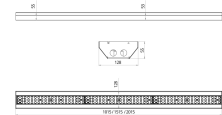

# LUMINATO S/M/L LED

/INTERIOR/Hallen- und Industrieleuchten/Hallen- und Industrieleuchten

Produktdatenblatt

- Gehäuse aus Aluminium
- Temp: -15/50°C
- IK03
- 75 000h / L80 B50 bei 50°C, 100 000h / L70 B50 bei 50°C
- Ausstrahlwinkel Wide 90°
- Seilabhängung ist separat zu bestellen
- Lichtfarbe: neutral white 4000K
- Farbe: weiß
- OPTION: DALI, 7-polige Verdrahtung, warm white 3000K, daylight 6500K, Notlicht 1h/3h, versch. Ausstrahlwinkel: Wide 60°/diffus 110°/extrabreit 110°/tiefstrahlend/doppelsymmetrisch

Dieses Produkt gibt es in folgenden Ausführungen:

Best.-Nr.	Leuchtmittel	Detailinfos
85-LUMINATO L 120/840-90	Hallenl. LUMINATO L LED 120W/230V 4000K 18000Nlm opal/weiß L=2015mm LED 120W 230V Lichtfarbe: 4000K, 18000 Nlm CRI: Ra>80,	weiß, Opal, Maße: L= 2015mm x B= 128mm x H= 55mm IP43, 5 Jahre,
85-LUMINATO M 90/840-90	Hallenl. LUMINATO M LED 90W/230V 4000K 13500Nlm opal/weiß L=1515mm LED 230V Lichtfarbe: 4000K, 13500 Nlm CRI: Ra>80,	weiß, Opal, Maße: L= 1515mm x B= 128mm x H= 55mm IP43, 5 Jahre,

# LUMINATO S/M/L LED

/INTERIOR/Hallen- und Industrieleuchten/Hallen- und Industrieleuchten

Produktdatenblatt

85-LUMINATO S 60/840-90	Hallenl. LUMINATO S LED 60W/230V 4000K 9000Nlm opal/weiß L=1015mm LED 60W 230V Lichtfarbe: 4000K, 9000 Nlm CRI: Ra>80,	weiß, Opal, Maße: L= 1015mm x B= 128mm x H= 55mm IP43, 5 Jahre,
-------------------------	--	---