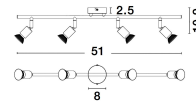

# LUP

/DEKORATIV/Deckenleuchten/Deckenleuchten

Produktdatenblatt

- Leuchtmittel: LED GU10 DEPEND ON LAMP
- IP:20
- Lichtfarbe:DEPEND ON LAMPk DEPEND ON LAMPIm
- Material: METAL
- Farbe: SATIN GOLD
- Maße: L=51cm W:8cm H:10.9cm
- BULB: EXCLUDED

960004\_2

960004\_3

960004\_4

960004\_5

**LUP - 960004**

Satin Gold Metal  
LED GU10 4x5 Watt 230 Volt  
IP20 Bulb Excluded  
L: 51 W: 8 H: 10.9 cm

960004\_6

5 212017 425287

960004\_8

Dieses Produkt gibt es in folgenden Ausführungen:

Best.-Nr.	Leuchtmittel	Detailinfos
28-960004	LUP DEPEND ON LAMP Lichtfarbe: DEPEND ON LAMP,	SATIN GOLD, METAL, Maße: L=51cm W:8cm H:10.9cm IP20,