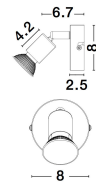

LUP

/DEKORATIV/Wandleuchten/Wandleuchten

Produktdatenblatt

- Leuchtmittel: LED GU10 DEPEND ON LAMP
- IP:20
- Lichtfarbe:DEPEND ON LAMPk DEPEND ON LAMPIm
- Material: METAL
- Farbe: SATIN BLACK
- Maße: L=8cm W:6.7cm H:10.9cm
- BULB: EXCLUDED

**LUP - 960005**

Satin Black Metal
LED GU10 1x5 Watt 230 Volt
IP20 Bulb Excluded
D: 8 W: 6.7 H: 10.9 cm

960005_2

960005_3

960005_4

960005_6

Dieses Produkt gibt es in folgenden Ausführungen:

Best.-Nr.	Leuchtmittel	Detailinfos
28-960005	LUP DEPEND ON LAMP Lichtfarbe: DEPEND ON LAMP,	SATIN BLACK, METAL, Maße: L=8cm W:6.7cm H:10.9cm IP20,