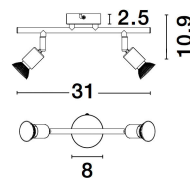

LUP

/DEKORATIV/Deckenleuchten/Deckenleuchten

Produktdatenblatt

- Leuchtmittel: LED GU10 DEPEND ON LAMP
- IP:20
- Lichtfarbe:DEPEND ON LAMPk DEPEND ON LAMPIm
- Material: METAL
- Farbe: SATIN BLACK
- Maße: L=31cm W:8cm H:10.9cm
- BULB: EXCLUDED

960006_2

960006_3

960006_4

960006_5

LUP - 960006

Satin Black Metal
LED GU10 2x5 Watt 230 Volt
IP20 Bulb Excluded
L: 31 W: 8 H: 10.9 cm

960006_6

5 212017 425300

960006_8

Dieses Produkt gibt es in folgenden Ausführungen:

Best.-Nr.	Leuchtmittel	Detailinfos
28-960006	LUP DEPEND ON LAMP Lichtfarbe: DEPEND ON LAMP,	SATIN BLACK, METAL, Maße: L=31cm W:8cm H:10.9cm IP20,