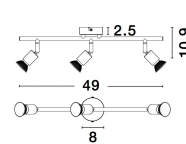

# LUP

/DEKORATIV/Deckenleuchten/Deckenleuchten

Produktdatenblatt

- Leuchtmittel: LED GU10 DEPEND ON LAMP
- IP:20
- Lichtfarbe:DEPEND ON LAMPk DEPEND ON LAMPIm
- Material: METAL
- Farbe: SATIN BLACK
- Maße: L=49cm W:8cm H:10.9cm
- BULB: EXCLUDED

960007\_2

960007\_3

960007\_4

960007\_5

**LUP - 960007**

Satin Black Metal  
LED GU10 3x5 Watt 230 Volt  
IP20 Bulb Excluded  
L: 49 W: 8 H: 10.9 cm

960007\_6

5 212017 425317

960007\_8

Dieses Produkt gibt es in folgenden Ausführungen:

Best.-Nr.	Leuchtmittel	Detailinfos
28-960007	LUP DEPEND ON LAMP Lichtfarbe: DEPEND ON LAMP,	SATIN BLACK, METAL, Maße: L=49cm W:8cm H:10.9cm IP20,