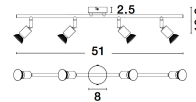

LUP

/DEKORATIV/Deckenleuchten/Deckenleuchten

Produktdatenblatt

- Leuchtmittel: LED GU10 DEPEND ON LAMP
- IP:20
- Lichtfarbe:DEPEND ON LAMPk DEPEND ON LAMPIm
- Material: METAL
- Farbe: SATIN BLACK
- Maße: L=51cm W:8cm H:10.9cm
- BULB: EXCLUDED

960008_2

960008_3

960008_4

960008_5

LUP - 960008

Satin Black Metal
LED GU10 4x5 Watt 230 Volt
IP20 Bulb Excluded
L: 51 W: 8 H: 10.9 cm

960008_6

960008_8

Dieses Produkt gibt es in folgenden Ausführungen:

Best.-Nr.	Leuchtmittel	Detailinfos
28-960008	LUP DEPEND ON LAMP Lichtfarbe: DEPEND ON LAMP,	SATIN BLACK, METAL, Maße: L=51cm W:8cm H:10.9cm IP20,

Herkunftsland EU - Irrtümer vorbehalten - Abmessungen können sich ändern.