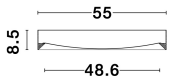

LUTON - 9818451

Coffee Brown Aluminium
Matt White Acrylic Diffuser
LED 47 Watt 230 Volt
3525Lm 3000K IP20
D: 55 H: 8.5 cm