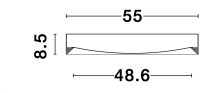

LUTON - 9818452

Sandy Black Aluminium
Matt White Acrylic Diffuser
LED 47 Watt 230 Volt
3525Lm 3000K IP20
D: 55 H: 8.5 cm