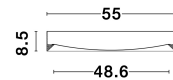

9818453_6

LUTON - 9818453

Sandy White Aluminium
Matt White Acrylic Diffuser
LED 47 Watt 230 Volt
3525Lm 3000K IP20
D: 55 H: 8.5 cm