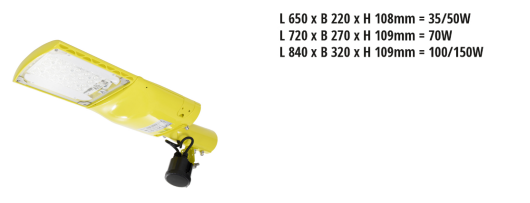

# LUXA DOB ZEBRA LED

/EXTERIOR/Straßenleuchten/Straßenleuchten

Produktdatenblatt

- Mastleuchte speziell für Fußgängerübergang
- Gehäuse aus Aluminium-Druckguss Zweikammer-Konstruktion, pulverbeschichtet
- Diffusor aus gehärtetem Glas mit selbstreinigender, kratzfester Beschichtung
- Zugang zur Elektrokammer werkzeuglos (Strom wird beim Öffnen getrennt)
- Schlagfestigkeit IK09
- 1-10V dimmbar
- DOB System (Driver on Board)
- integriertes Druckausgleichsventil
- Zopfdurchmesser Ø 45-60mm
- Montagehöhe 4-10m
- Überspannungsschutz thermisch bis 10kV
- Lichtfarbe: cool white 4000K
- Farbe: weißaluminium RAL 9006
- OPTION: RAL 1018, CASAMBI, SmartCity, RABBIT, extra warm white 2700K, daylight 6000K, verschiedene Optiken
- L 650 x B 220 x H 108mm = 35/50W
- L 720 x B 270 x H 109mm = 70W
- L 840 x B 320 x H 109mm = 100/150W

L 650 x B 220 x H 108mm = 35/50W  
 L 720 x B 270 x H 109mm = 70W  
 L 840 x B 320 x H 109mm = 100/150W

L 650 x B 220 x H 108mm = 35/50W  
 L 720 x B 270 x H 109mm = 70W  
 L 840 x B 320 x H 109mm = 100/150W

Dieses Produkt gibt es in folgenden Ausführungen:

Best.-Nr.	Leuchtmittel	Detailinfos
61-LUXA DOB ZEBRA 100	LUXA DOB ZEBRA LED Lichtfarbe: 4000K, CRI: Ra>70,	weißaluminium RAL 9006, 1-10V dimmbar IP66,

Herkunftsland EU - Irrtümer vorbehalten - Abmessungen können sich ändern.