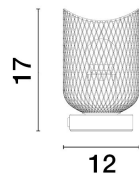

# LYRON

/DEKORATIV/Tischleuchten/Tischleuchten

Produktdatenblatt

- Leuchtmittel: LED E27 DEPEND ON LAMP
- IP:20
- Lichtfarbe:DEPEND ON LAMPk DEPEND ON LAMPIm
- Material: METAL & WOOD
- Farbe: MATT WHITE
- Maße: Ø=12cm H:17cm
- BULB: EXCLUDED

9555800\_2

9555800\_3

Dieses Produkt gibt es in folgenden Ausführungen:

Best.-Nr.	Leuchtmittel	Detailinfos
28-9555800	LYRON LED E27 DEPEND ON LAMP Lichtfarbe: DEPEND ON LAMP,	MATT WHITE, METAL & WOOD, Maße: Ø=12cm H:17cm IP20,