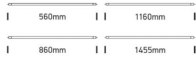

Leuchtstofflampe T5 14/28/35W (54-)

/LEUCHTMITTEL & ZUBEHÖR/Leuchtstoff- und Kompaktlampen/Restposten

Produktdatenblatt

• Lichtfarbe: warm white 3000K

Dieses Produkt gibt es in folgenden Ausführungen:

Best.-Nr.	Leuchtmittel	Detailinfos
54-9014A/W	Leuchtstofflampe TL-T5 14W/230V 3000K L=560mm 14W Lichtfarbe: 3000K,	Maße: L= 560mm
54-9021A/W	Leuchtstofflampe TL-T5 21W/230V 3000K L=860mm 21W Lichtfarbe: 3000K,	Maße: L=860mm
54-9028A/W	Leuchtstofflampe TL-T5 28W/230V 3000K L=1160mm 28W Lichtfarbe: 3000K,	Maße: L= 1160mm
54-9035A/W	Leuchtstofflampe TL-T5 35W/230V 3000K L=1455mm 35W Lichtfarbe: 3000K,	Maße: L= 1463mm