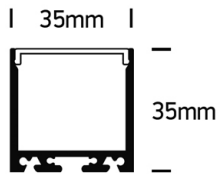

M35/35 Pendel/Aufbauprofil

/INTERIOR/Lichtkanäle und Tragschienensysteme/LED-Strips und Profile

Produktdatenblatt

- Pendel/Aufbauprofil aus Aluminium
- inkl. Abdeckung PC opal/schwarz
- inkl. 2 Paar Endkappen
- geeignet für LED Strip 7825, 7875, 7880
- OPTION: siehe Zubehör
- Farben: Alu, schwarz

sk_7912

Dieses Produkt gibt es in folgenden Ausführungen:

Best.-Nr.	Leuchtmittel	Detailinfos
54-7912/AL		Alu natur eloxiert, PC opal (inklusive), inkl. 2 Paar Endkappen Maße: L= 2000mm, B= 35mm, H= 35mm IP20, 2 Jahre,
54-7912/B		schwarz, PC opal (inklusive), inkl. 2 Paar Endkappen Maße: L= 2000mm, B= 35mm, H= 35mm IP20, 2 Jahre,
54-7912/B/B	LED Profil	schwarz, schwarz, Maße: L= 2000mm, B= 35mm, H= 35mm IP20, 2 Jahre,

Herkunftsland EU - Irrtümer vorbehalten - Abmessungen können sich ändern.