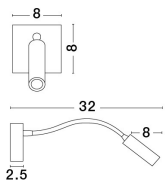

# MADISON

/Dekorativbeleuchtung/Wandleuchten/Wandleuchten

Produktdatenblatt

- Leuchtmittel: LED 3 Watt
- IP:20
- Lichtfarbe:3000k 190lm
- Material: ALUMINIUM
- Farbe: BLACK
- Maße: L=32cm W:8cm H:8cm
- BULB: INCLUDED

8128203\_2

Dieses Produkt gibt es in folgenden Ausführungen:

Best.-Nr.	Leuchtmittel	Detailinfos
28-8128203	MADISON LED 3 Watt Lichtfarbe: 3000K,	BLACK, ALUMINIUM, Maße: L=32cm W:8cm H:8cm IP20,

Herkunftsland EU - Irrtümer vorbehalten - Abmessungen können sich ändern.