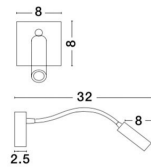

# MADISON

/DEKORATIV/Wandleuchten/Wandleuchten

Produktdatenblatt

- Leuchtmittel: LED 3 Watt
- IP:20
- Lichtfarbe:3000k 190lm
- Material: ALUMINIUM
- Farbe: CHROME
- Maße: L=32cm W:8cm H:31cm
- BULB: INCLUDED

**MADISON - 8128201**

Chrome Aluminium  
Adjustable  
Switch On/Off  
LED Samsung 3 Watt  
190Lm 3000K IP20  
L: 32 W: 8 H: 8 cm

8128201\_2

8128201\_3

8128201\_4

8128201\_6

Dieses Produkt gibt es in folgenden Ausführungen:

Best.-Nr.	Leuchtmittel	Detailinfos
28-8128201	MADISON LED 3 Watt Lichtfarbe: 3000K,	CHROME, ALUMINIUM, Maße: L=32cm W:8cm H:31cm IP20,

Herkunftsland EU - Irrtümer vorbehalten - Abmessungen können sich ändern.