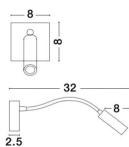

MADISON

/DEKORATIV/Wandleuchten/Wandleuchten

Produktdatenblatt

- Leuchtmittel: LED 3 Watt
- IP:20
- Lichtfarbe:3000k 190lm
- Material: ALUMINIUM
- Farbe: WHITE
- Maße: L=32cm W:8cm H:8cm
- BULB: INCLUDED

8128202_2

8128202_3

Dieses Produkt gibt es in folgenden Ausführungen:

Best.-Nr.	Leuchtmittel	Detailinfos
28-8128202	MADISON LED 3 Watt Lichtfarbe: 3000K,	WHITE, ALUMINIUM, Maße: L=32cm W:8cm H:8cm IP20,

Herkunftsland EU - Irrtümer vorbehalten - Abmessungen können sich ändern.