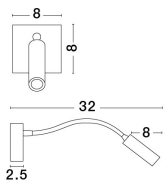

MADISON

/DEKORATIV/Wandleuchten/Wandleuchten

Produktdatenblatt

- Leuchtmittel: LED 3 Watt
- IP:20
- Lichtfarbe:3000k 190lm
- Material: ALUMINIUM
- Farbe: BLACK
- Maße: L=32cm W:8cm H:8cm
- BULB: INCLUDED

8128203_2

Dieses Produkt gibt es in folgenden Ausführungen:

Best.-Nr.	Leuchtmittel	Detailinfos
28-8128203	MADISON LED 3 Watt Lichtfarbe: 3000K,	BLACK, ALUMINIUM, Maße: L=32cm W:8cm H:8cm IP20,

Herkunftsland EU - Irrtümer vorbehalten - Abmessungen können sich ändern.