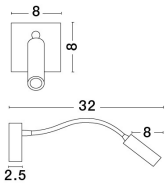

MADISON

/DEKORATIV/Wandleuchten/Wandleuchten

Produktdatenblatt

- Leuchtmittel: LED 3 Watt
- IP:20
- Lichtfarbe:3000k 190lm
- Material: ALUMINIUM
- Farbe: BLACK
- Maße: L=32cm W:8cm H:8cm
- BULB: INCLUDED

8128204_2

Dieses Produkt gibt es in folgenden Ausführungen:

Best.-Nr.	Leuchtmittel	Detailinfos
28-8128204	MADISON LED 3 Watt Lichtfarbe: 3000K,	BLACK, ALUMINIUM, Maße: L=32cm W:8cm H:8cm IP20,

Herkunftsland EU - Irrtümer vorbehalten - Abmessungen können sich ändern.